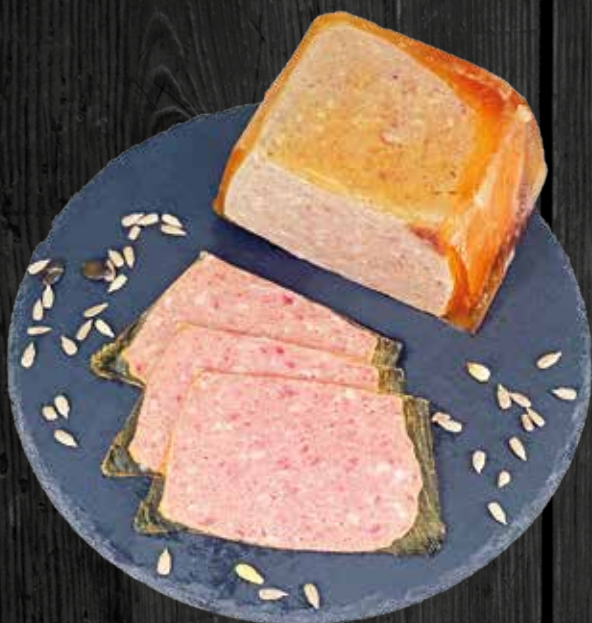

ORIGINAL ITALIENISCHER GRILLSCHINKEN

all erbe Toscana – von hand-
gesalzen, verschnürt und
anschließend im Holzofen
gegart

AKTIONSPREIS

2.99 €

100g

RICHRATH'S LANDMETZGEREI

FRÜHSTÜCKSFLEISCH

herzhaft im Geschmack