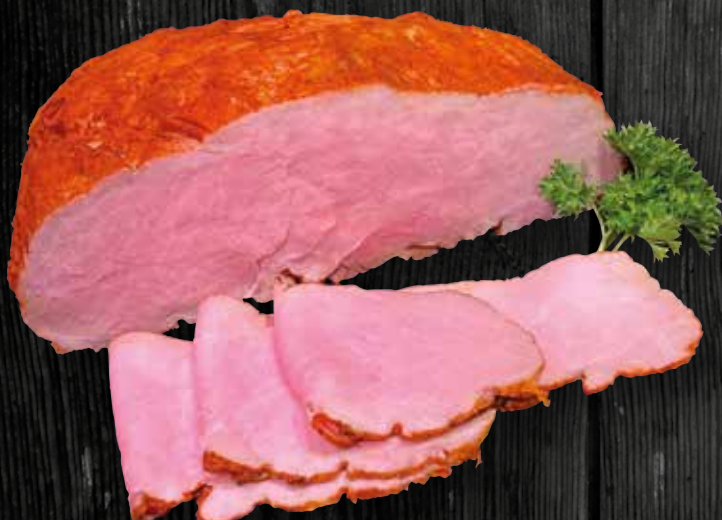

FRISCHER ROLLBRATEN

vom regionalen Strohschwein –
zart und saftig, der Klassiker im Netz

AKTIONSPREIS

1.29 €

100g

FRISCHES GEMISCHTES HACKFLEISCH

regionales Rind- und
Schweinefleisch, immer
frisch gewolft

AKTIONSPREIS

1.29 €

100g

FRISCHE HACK- FLEISCHSPIESSE

vom regionalen Strohschwein –
verschiedene Würzungen,
für den perfekten Grillspaß

AKTIONSPREIS

1.69 €

100g

FRISCHE GERÄUCHERTE SCHINKENWURST

vom regionalen Strohschwein –
leicht geräuchert und lecker im
Geschmack

AKTIONSPREIS

1.79 €

100g

FRISCHE EDLE LEBERWURST IM GOLDDARM

vom regionalen Strohschwein –
unsere Beste, mit Kalbfleisch
und -leber hergestellt

AKTIONSPREIS

1.99 €

100g

SCHWEINEBRATEN- AUFSCHNITT

vom regionalen Strohschwein –
leicht und lecker, gegarte
Schweineoberschale mit einer
leckeren Würzung, aus eigener
Herstellung, passend zu Spargel

AKTIONSPREIS