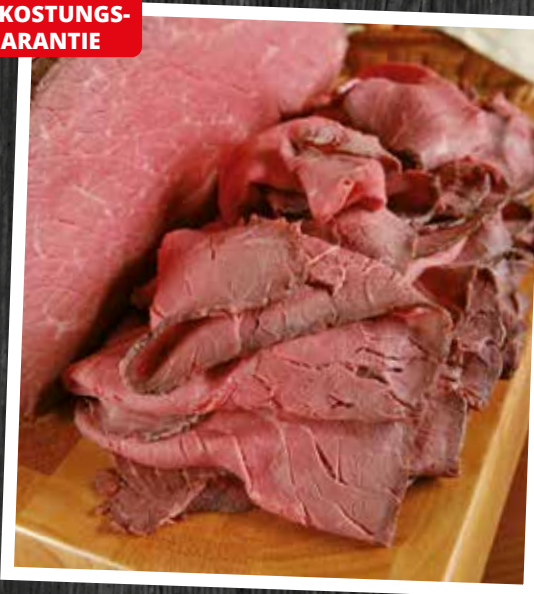

MIT
VERKOSTUNGS-
GARANTIE

ROASTBEEF BRATEN- AUFSCHNITT

aus regionalem Rindfleisch –
aus eigener Herstellung, lecker
gewürzt und schonend gegart,
passend zu Spargel

AKTIONSPREIS

4.99 €

100g

**AUS UNSERER
HEISSEN THEKE!**