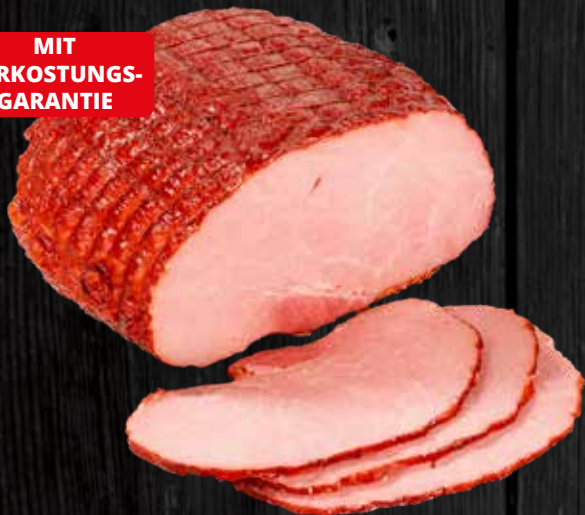

MIT
VERKOSTUNGS-
GARANTIE