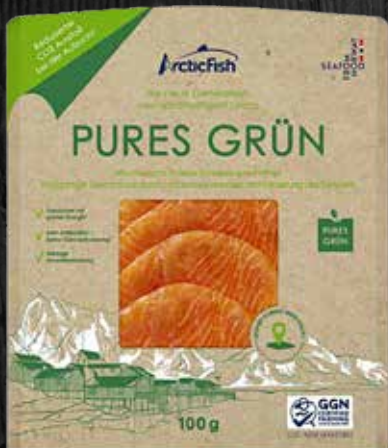

ARCTICFISH PURES GRÜN RÄUCHERLACHS

100-g-Packung
(1 kg = 33.90 €)

-29%

3.39 €